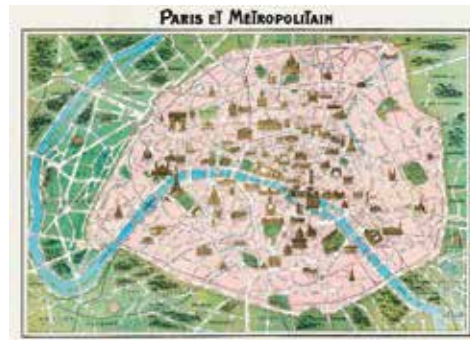

Lago di Garda CR130

Mondo Antico CR009

Europa CR010

Gioco dell'Oca CR011

Roma Map CR032

Paris Map 1 CR044

Italia CR051

Primavera CR065

Nascita di Venere CR066

Firenze Ponte Vecchio CR067

CARTA POSTER formato 50x70 cm
Wrap size 50x70 cm

Asia

CR068

Americas

CR069

Africa