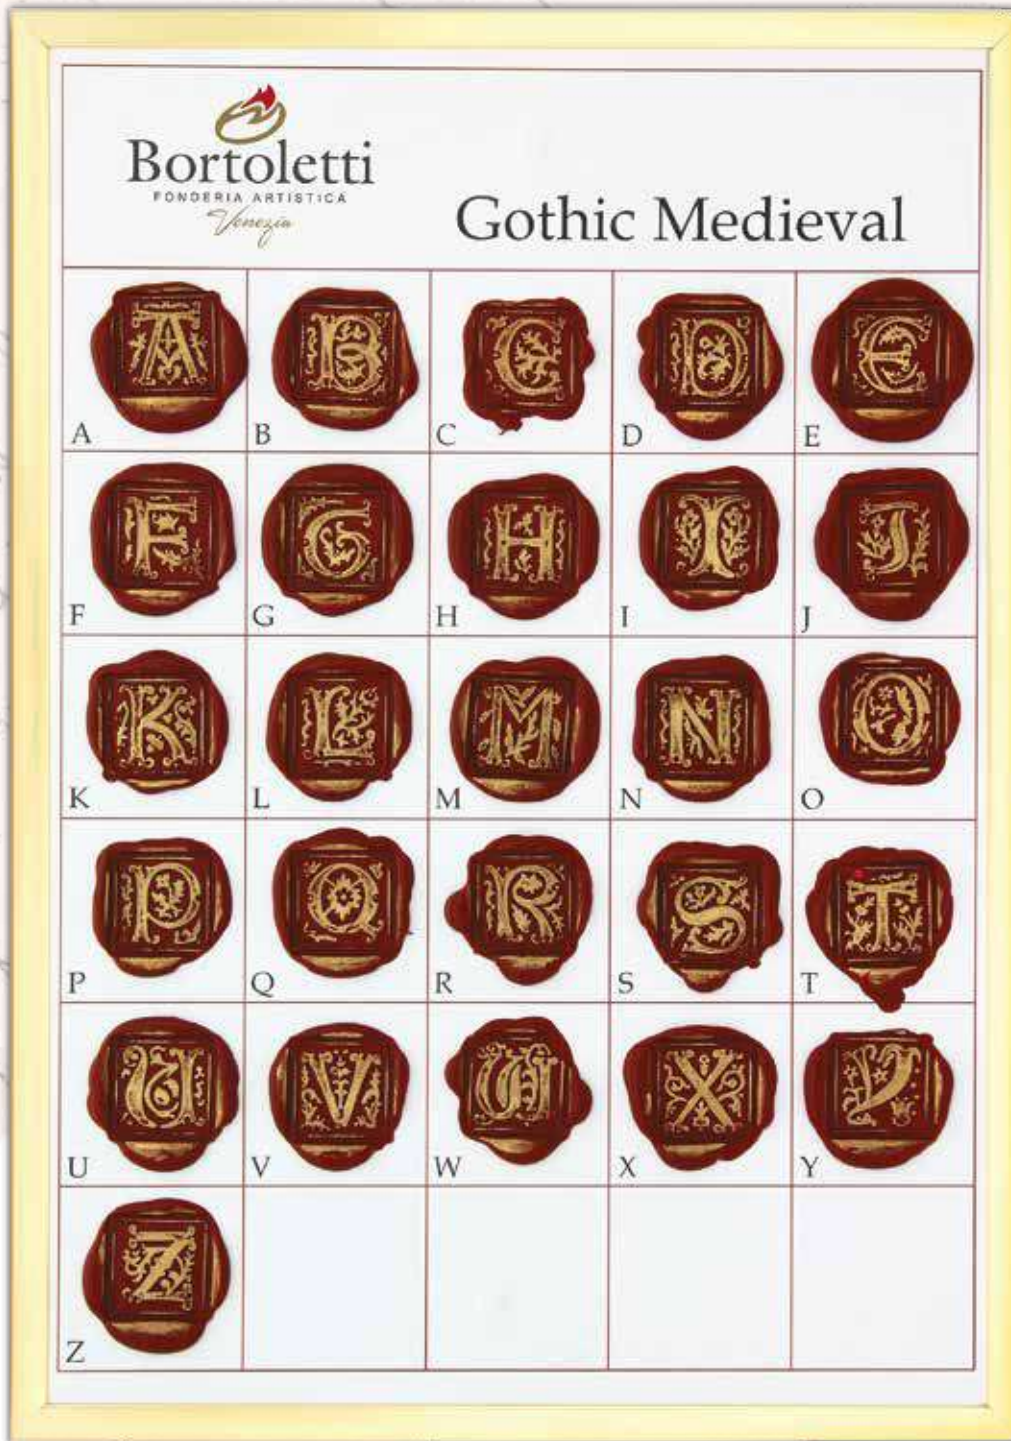

Gothic Medieval

LET **02**

Lettera fiorata gotica in bronzo per tutte le impugnature sigillo.

Bronze letter in Gothic style with floral motif for all seal handles.

Prezzo | price $7.60