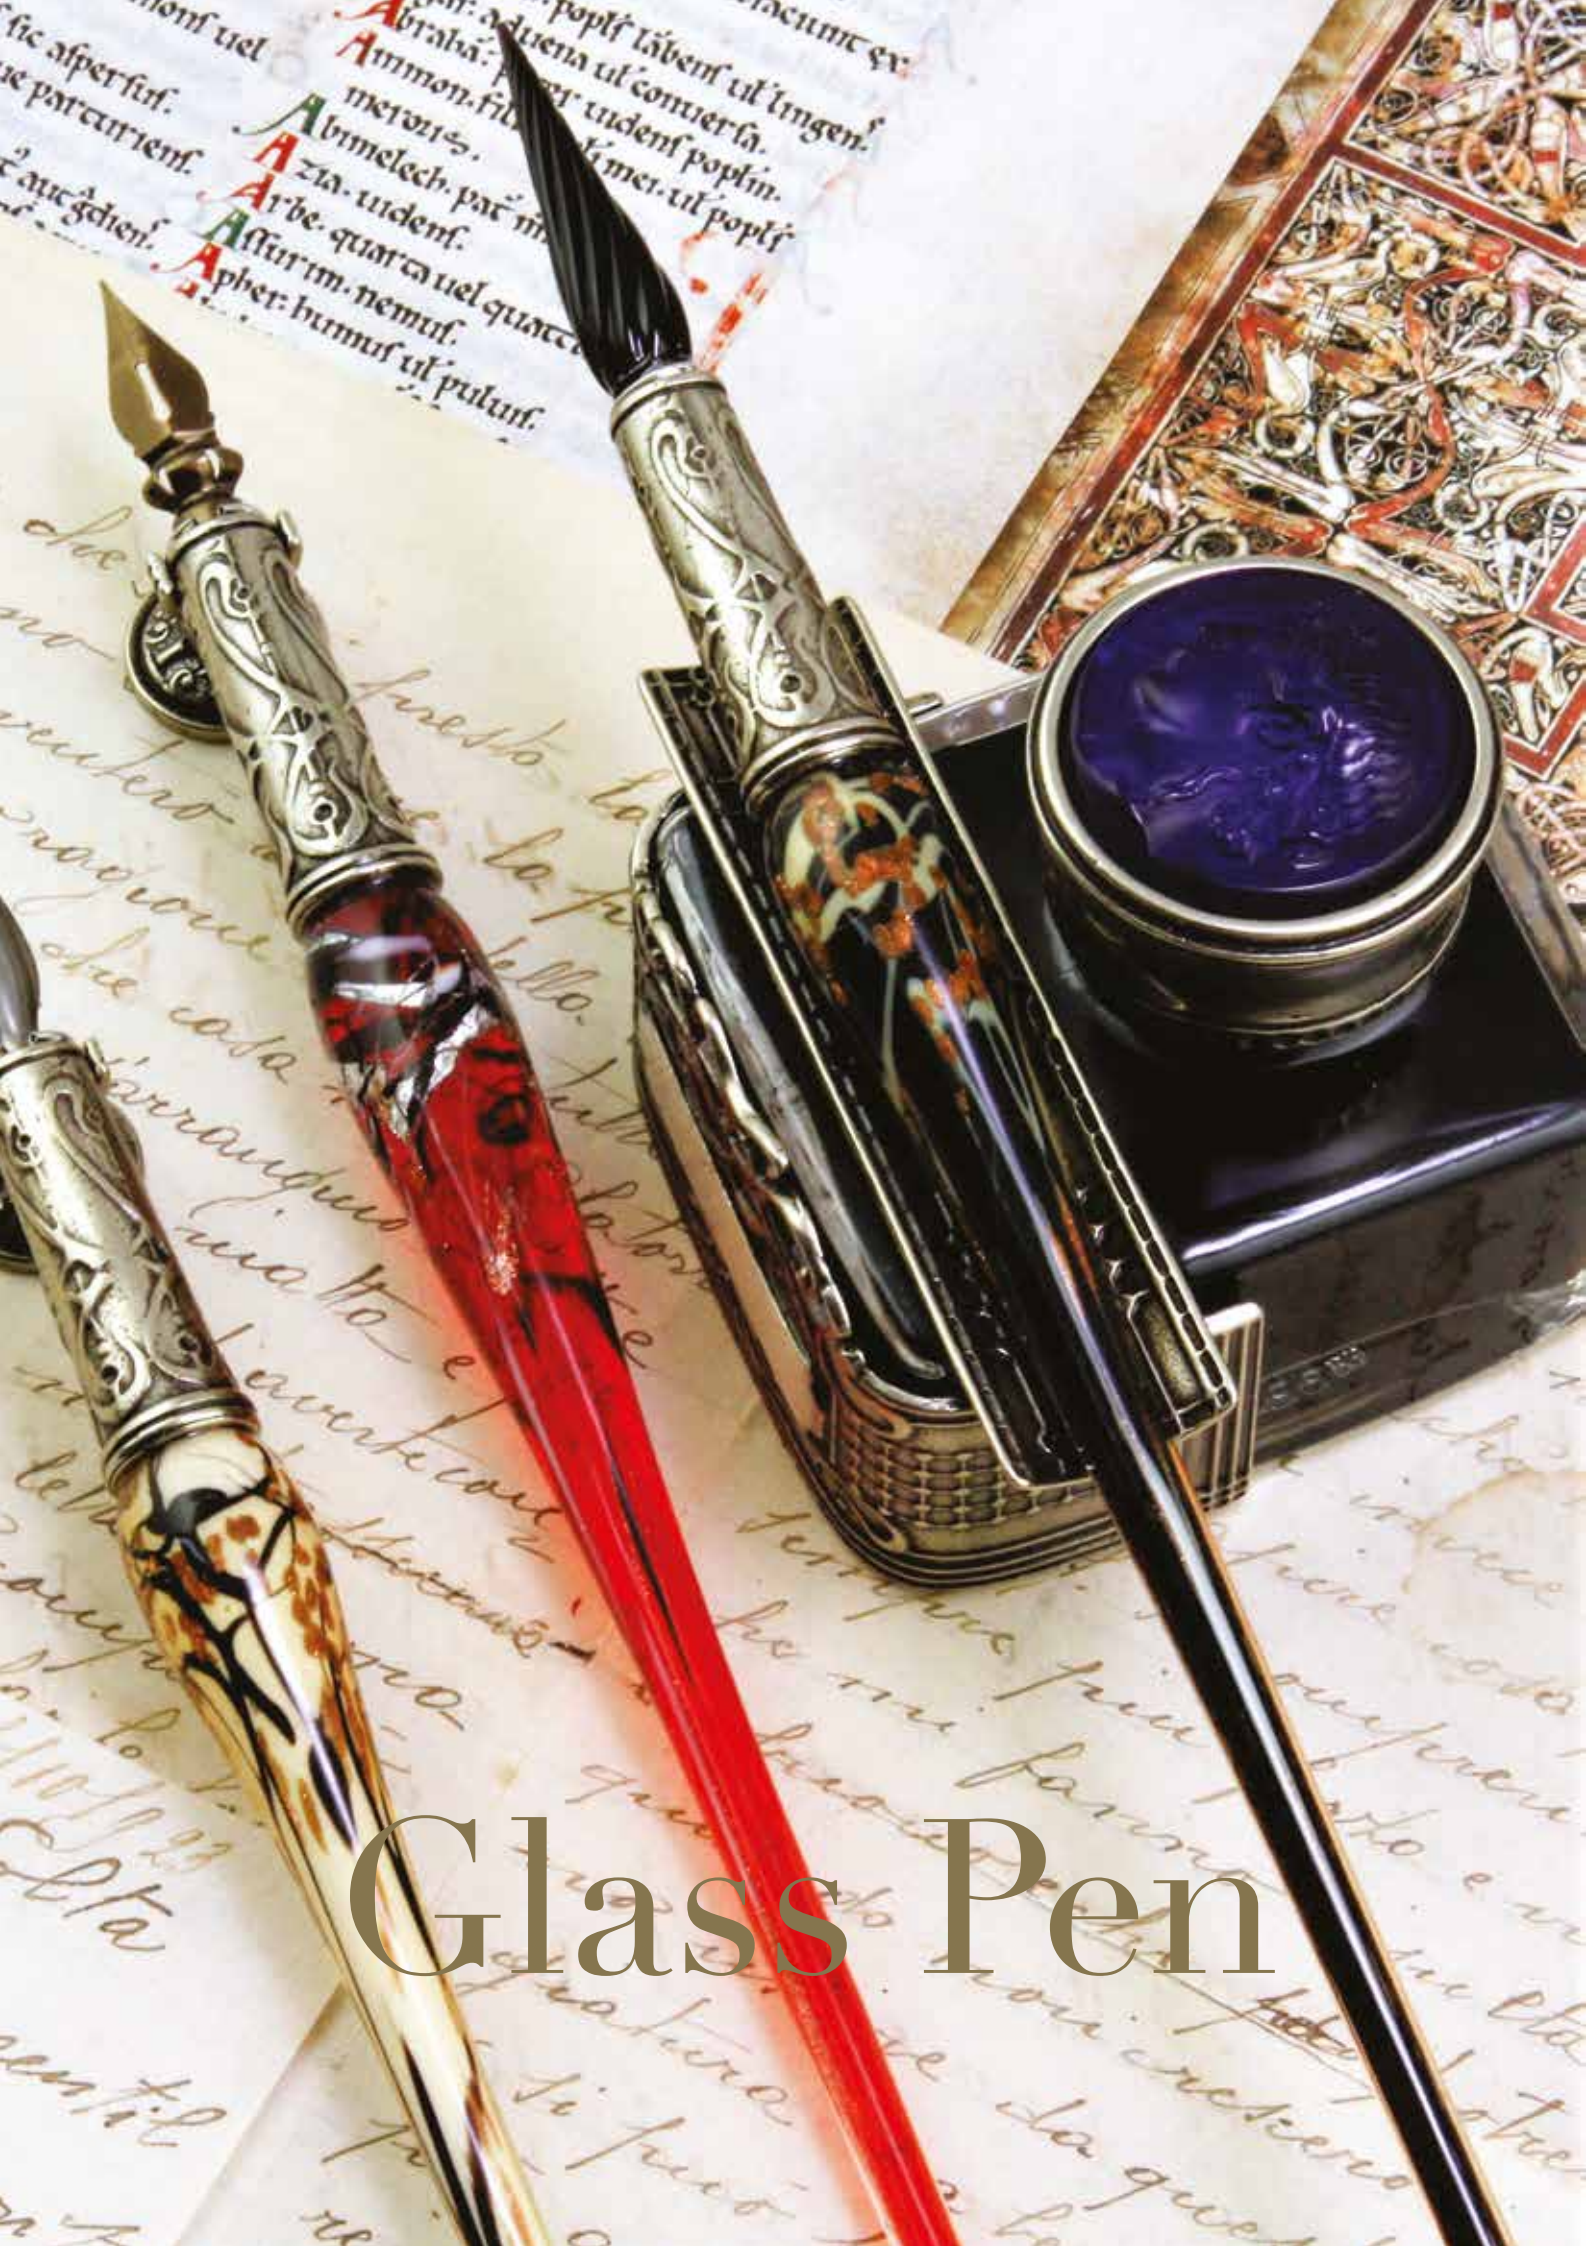

Writing set consisting of a wooden pen with pen holder, complete with four 15 ml calligraphy ink bottles, six different calligraphy nibs and an exclusive introduction manual to fine-tipped calligraphy.

Prezzo | price \$79.40

Set 25

Set completo per arredare il tuo scrittoio, penna in legno, porta penna in bronzo, calamaio da 30 ml e cinque pennini calligrafici. Esclusivo tagliacarte e lente d'ingrandimento con impugnatura in legno di faggio. Sigillo in legno, barretta di ceralacca e crema oro.

Complete set to furnish your desk, wooden pen, bronze pen holder, 30 ml inkwell and five calligraphy nibs. Exclusive letter opener and magnifying glass with beech wood handle. Wooden seal, wax bar and gold cream.

Prezzo | price \$196.60

Glass Pen

SET 52

Elegante set scrittura per praticare l'arte della bella calligrafia. Il set si compone da una penna in vetro di Murano lavorata a lume, impreziosita da una lamina di foglia d'argento, calamaio da 40 ml, tampone, porta penna e due ulteriori pennini per riscoprire il piacere di scrivere lettere a mano.