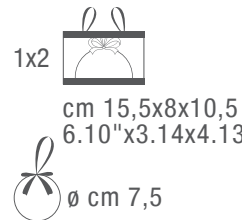

22 9137 00 LA SIRENETTA

conf./unit
1x2

1 confezione composta da 2 palline infrangibili con nastro coordinato.
1 pack of 2 decorative balls unbreakable with coordinated ribbon.