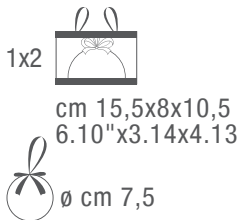

22 8515 00 ALICE

conf./unit
1x2

1 confezione composta da 2 palline infrangibili con nastro coordinato.
1 pack of 2 decorative balls unbreakable with coordinated ribbon.