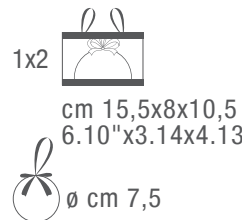

22 8708 00 PETER PAN

conf./unit
1x2

1 confezione composta da 2 palline infrangibili con nastro coordinato.
1 pack of 2 decorative balls unbreakable with coordinated ribbon.