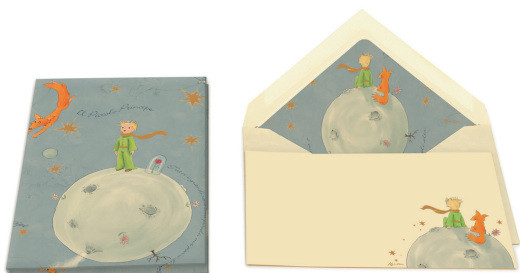

8 009162 373092

Blocchetto medio

cm 10,5x15+0,5

con 10 cartoncini e 10 buste.

Portfolio medium size

3.94"x5.91"+0.20".

10  cm 13,5x8,5
5.31"x3.35"10  cm 14x9
5.51"x3.54" **CON ORO IN POLVERE**
WITH GOLD POWDERStampa offset su carta camoscino da 95 g/m² - 200 g/m².
Offset print on cream uncoated paper of 95 g/m² - 200 g/m².**01 4402 00 ALICE**conf./unit
5