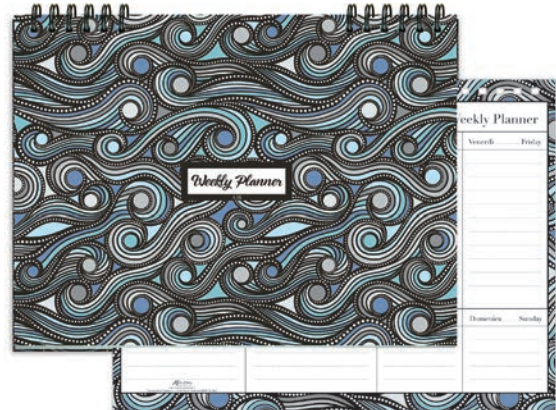

conf./unit

2

8 009162 344429

Weekly planner
cm 21x29,7
con copertina rigida
e spirale di metallo.
Spiral bound hard cover
weekly planner
5.83"x11.69".

76

cm 21x29,7
5.83"x11.69"

FINO AD ESAURIMENTO SCORTE / WHILE STOCKS LAST

01-1108 00 AIR

conf./unit

2

8 009162 344436

Weekly planner
cm 21x29,7
con copertina rigida
e spirale di metallo.
Spiral bound hard cover
weekly planner
5.83"x11.69".

76

cm 21x29,7
5.83"x11.69"

FINO AD ESAURIMENTO SCORTE / WHILE STOCKS LAST

01-1109 00 EARTH

conf./unit

2

8 009162 344443

Weekly planner
cm 21x29,7
con copertina rigida
e spirale di metallo.
Spiral bound hard cover
weekly planner
5.83"x11.69".

76

cm 21x29,7
5.83"x11.69"

FINO AD ESAURIMENTO SCORTE / WHILE STOCKS LAST