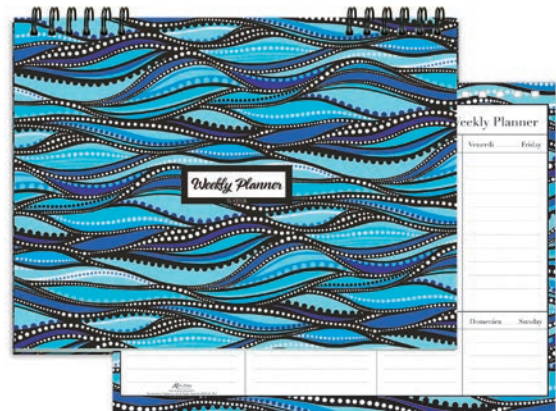

conf./unit

2

8 009162 344429

Weekly planner
cm 21x29,7
con copertina rigida
e spirale di metallo.
Spiral bound hard cover
weekly planner
5.83"x11.69".

76

cm 21x29,7
5.83"x11.69"

FINO AD ESAURIMENTO SCORTE / WHILE STOCKS LAST

01-1109 00 EARTH

conf./unit

2

8 009162 344443

Weekly planner
cm 21x29,7
con copertina rigida
e spirale di metallo.
Spiral bound hard cover
weekly planner
5.83"x11.69".

76

cm 21x29,7
5.83"x11.69"

FINO AD ESAURIMENTO SCORTE / WHILE STOCKS LAST

01-1110 00 WATER

conf./unit

2

8 009162 344450

Weekly planner
cm 21x29,7
con copertina rigida
e spirale di metallo.
Spiral bound hard cover
weekly planner
5.83"x11.69".

76

cm 21x29,7
5.83"x11.69"

13-1118 00 AIR BALLOONSconf./unit
2Weekly planner
cm 48,2x34
con spirale di metallo.
Spiral bound weekly planner
18.98"x13.39".54  cm 48,2x33,5
18.98"x13.19"**13-1119 00 FIABE**conf./unit
2Weekly planner
cm 48,2x34
con spirale di metallo.
Spiral bound weekly planner
18.98"x13.39".54  cm 48,2x33,5
18.98"x13.19"**13-1120 00 CLASSICI**conf./unit
2Weekly planner
cm 48,2x34
con spirale di metallo.
Spiral bound weekly planner
18.98"x13.39".54  cm 48,2x33,5
18.98"x13.19"**13-1121 00 FIORI**conf./unit
2Weekly planner
cm 48,2x34
con spirale di metallo.
Spiral bound weekly planner
18.98"x13.39".54  cm 48,2x33,5
18.98"x13.19"

13-2101 00 WEEKLY PLANNER

conf./unit
4

4 Weekly planner
cm 48,2x34
con spirale di metallo.
4 Spiral bound
weekly planner
18.98"x13.39".

54  cm 48,2x33,5
18.98"x13.19"