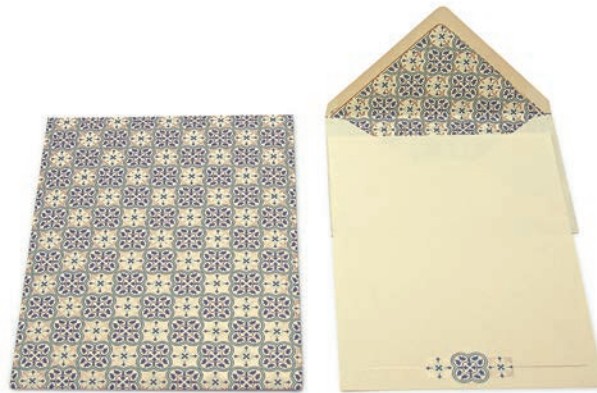

**01-6901 00 QUADRILOBO**

conf./unit  
**5**

8 009162 333836

Plico cm 19x25.  
Portfolio 7.48"x9.84".

10  cm 16,8x22,8  
6.61"x8.97"

10  cm 17,5x12  
6.88"x4.72"

 **CON ORO IN POLVERE**  
WITH GOLD POWDER

STAMPA OFFSET SU CARTA USOMANO CAMOSCINO  
DA 95 g/m<sup>2</sup> - 200 g/m<sup>2</sup>.  
OFFSET PRINT ON CREAM UNCOATED PAPER  
OF 95 g/m<sup>2</sup> - 200 g/m<sup>2</sup>.