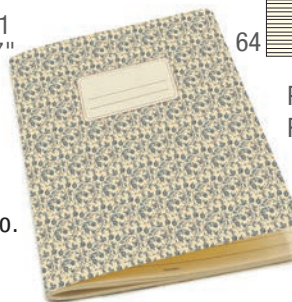

Pagina con righe
Ruled sheet

01-0744 00

conf./unit
4

01-0744 00R

LITTLE FLOWERS

64 cm 14,8x21
5.83"x8.27"

Pagina neutra
Blank inside

Quaderno A5
con punto metallico.
Stapled journal
A5 size.