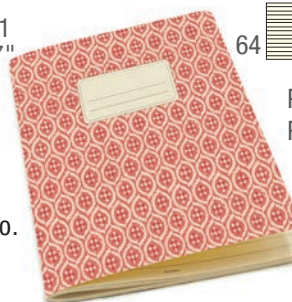

64 cm 10,5x14,8
4.13"x5.83"

Pagina neutra
Blank inside

Quaderno A6
con punto metallico.
Stapled journal
A6 size.

64 cm 10,5x14,8
4.13"x5.83"

Pagina con righe
Ruled sheet

01-0741 00

conf./unit
4

01-0741 00R

MELOGRANO

64 cm 14,8x21
5.83"x8.27"

Pagina neutra
Blank inside

Quaderno A5
con punto metallico.
Stapled journal
A5 size.

64 cm 14,8x21
5.83"x8.27"

Pagina con righe
Ruled sheet

01-0642 00

conf./unit
4