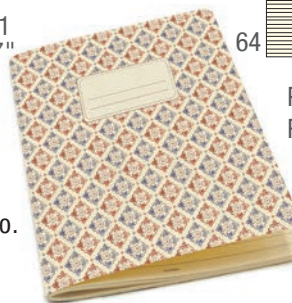

01-0642 00R

RED & BLUE

64 cm 10,5x14,8
4.13"x5.83"

Pagina neutra
Blank inside

Quaderno A6
con punto metallico.
Stapled journal
A6 size.

64 cm 10,5x14,8
4.13"x5.83"

Pagina con righe
Ruled sheet

01-0742 00

conf./unit
4

01-0742 00R

RED & BLUE

64 cm 14,8x21
5.83"x8.27"

Pagina neutra
Blank inside

Quaderno A5
con punto metallico.
Stapled journal
A5 size.

64 cm 14,8x21
5.83"x8.27"

Pagina con righe
Ruled sheet

01-0644 00

conf./unit
4

01-0644 00R

LITTLE FLOWERS

64 cm 10,5x14,8
4.13"x5.83"

Pagina neutra
Blank inside

Quaderno A6
con punto metallico.
Stapled journal
A6 size.

64 cm 10,5x14,8
4.13"x5.83"