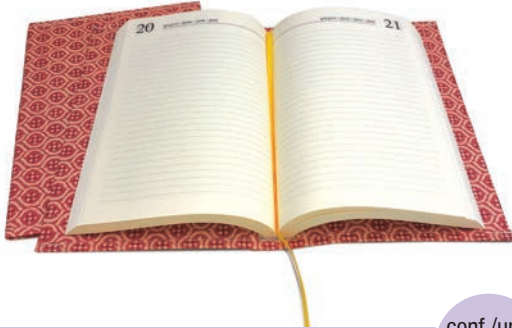

**01-5543 15 VIOLET**conf./unit
2

Custodia per PC 15" cm 41x29,5+8
con bottoni in metallo.
15" PC case 16.14"x11.61"+3.15
with metal buttons.

13-8996 00 MELOGRANO

conf./unit
2

8 009162 366049

Agenda perpetua giornaliera cm 12x17 con cover.
Perpetual daily agenda 5.39"x7.09".