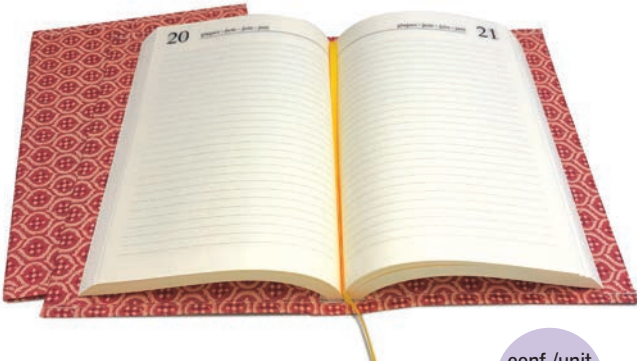

13-8999COVER VIOLET

conf./unit
2

8 009162 368906

Cover cm 13,7x18.
Cover 5.39"x7.09".

13-9996 00 MELOGRANO

conf./unit
2

Agenda perpetua giornaliera cm 15x21 con cover.
Perpetual daily agenda 6.3"x8.66".

13-9996COVER MELOGRANO