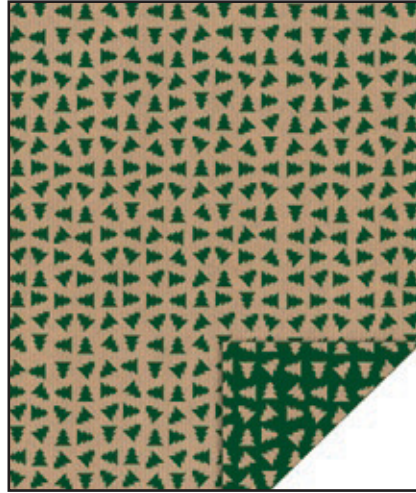

18-8601 00

18-8711 00

18-8710 00

**\$1.35**  
per sheet

Min order of 25 sheets  
per design

**FANTASY KRAFT**  
CARTA REGALO PER OGNI OCCASIONE  
ALL OCCASION WRAPPING PAPER

**18-8713 00**

**18-8602 00**