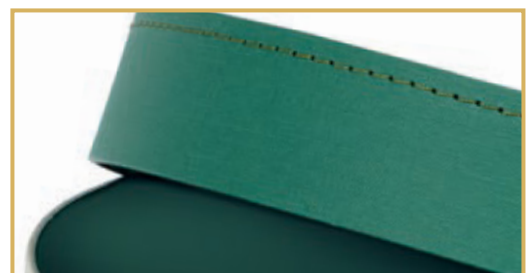

VERDE • GREEN